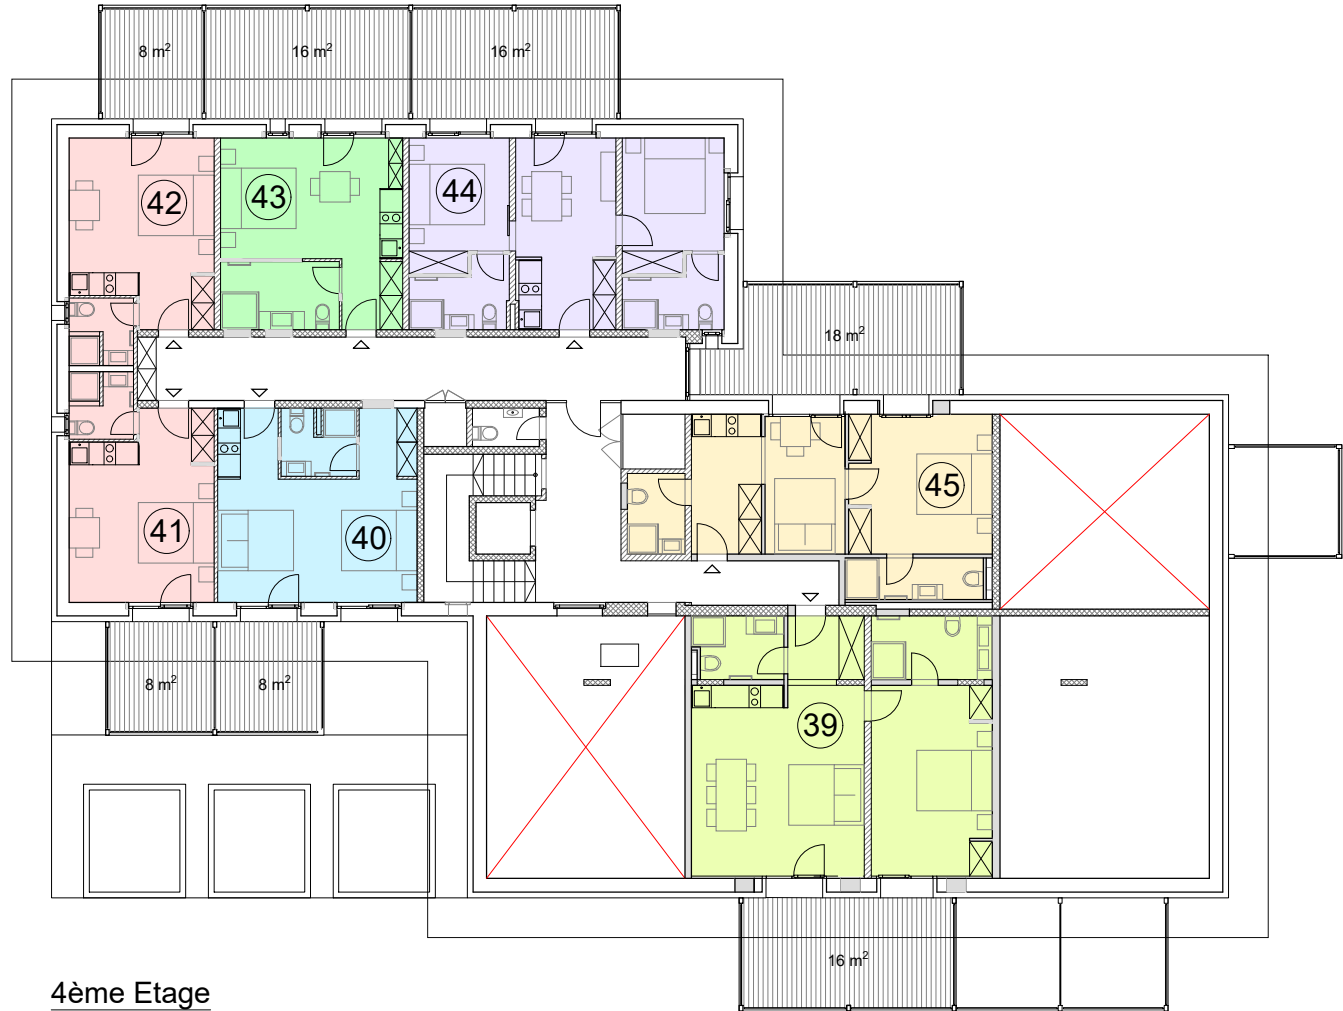

Transformation d'un hôtel / Leukerbad

Echelle 1/100

- Appartement 39 - Type 08 - Surface brute (y.c. terrasse) = 69 m²
Surface nette = 55.5 m²
- Appartement 40 - Type 02 - Surface brute (y.c. terrasse) = 36 m²
Surface nette = 27.5 m²
- Appartement 41 - Type 01 - Surface brute (y.c. terrasse) = 29 m²
Surface nette = 21.5 m²
- Appartement 42 - Type 01 - Surface brute (y.c. terrasse) = 29 m²
Surface nette = 21.5 m²
- Appartement 43 - Type 04 - Surface brute (y.c. terrasse) = 36 m²
Surface nette = 24.5 m²
- Appartement 44 - Type 06 - Surface brute (y.c. terrasse) = 58 m²
Surface nette = 42 m²
- Appartement 45 - Type 05 - Surface brute (y.c. terrasse) = 53 m²
Surface nette = 38 m²

4ème Etage