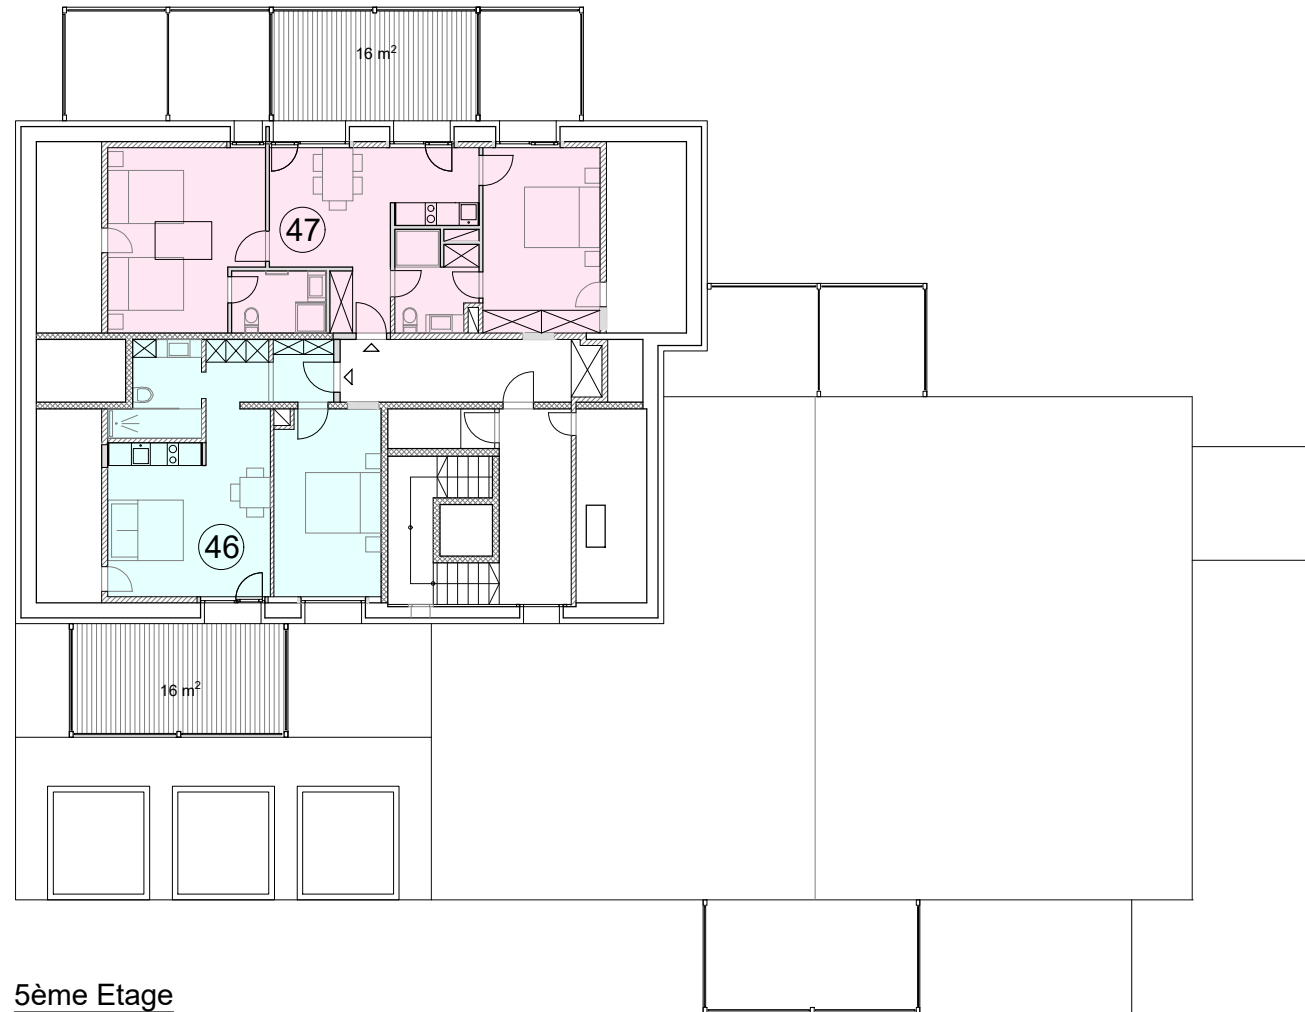

Transformation d'un hôtel / Leukerbad

Echelle 1/100

- Appartement 46 - Type 07 - Surface brute (y.c. terrasse) = 61 m²
Surface nette = 46 m²
- Appartement 47 - Type 09 - Surface brute (y.c. terrasse) = 82 m²
Surface nette = 64 m²

5ème Etage